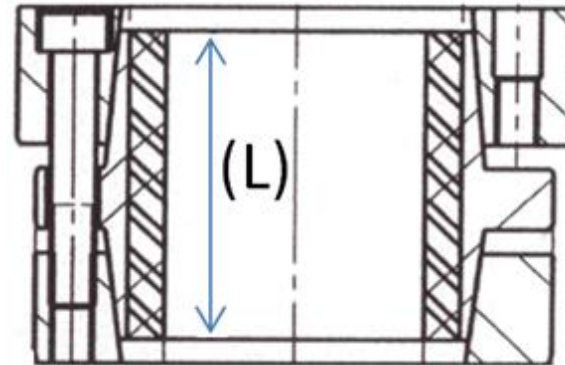

### Locking Element

Size	Bore Length (L)	Screws	
		Sizes	TA Nm
50/70	75	M10	83
70/90	90	M12	145
90/115	100	M14	230
115/140	100	M14	230
140/170	128	M16	355
170/210	128	M16	355
170/210	128	M16	355
210/250	150	M20	650
250/270	158	M20	650
270/290	158	M20	650

Tel: (011) 826-1000 Email: paul@silvera.co.za

Example for order information for locking element on bore size 100mm (eg.) = [1 x 1014-100mm(90/115)]