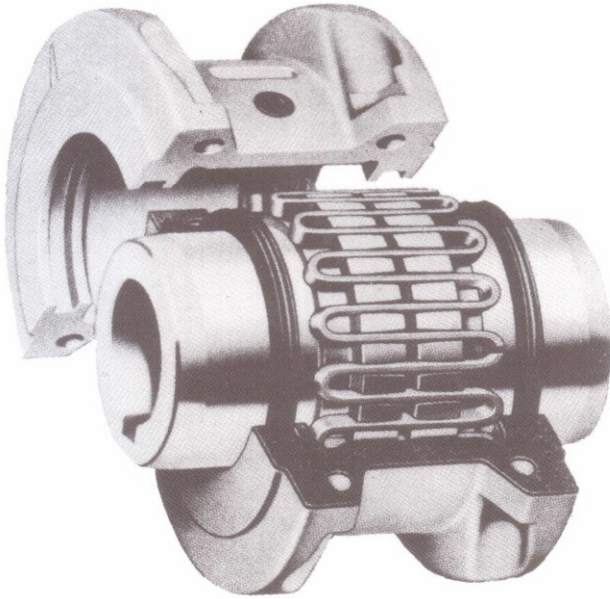

TAPER GRID COUPLINGS

Horizontally split covers

Silver 'A'

CPLG. SIZE	CPLG. RATING Nm	MAX RPM	MIN BORE mm	(2) MAX BORE mm	(1) WT kg	(1) WK2 Kg ^{m²}	A mm	B mm	C mm	D mm	J mm	GAP mm	S mm
2020H	48	4500	13	27	1,8	0,0014	102	98	47,5	39,7	66,7	3,2	35
2030H	136	4500	13	35	2,4	0,0022	111	98	47,5	49,2	68,3	3,2	40
2040H	226	4500	13	44	3,2	0,033	118	105	50,8	57,2	69,9	3,2	40
2050H	395	4500	13	51	5,2	0,0073	138	124	60,3	66,7	79,4	3,2	45
2060H	621	4350	19	57	7,1	0,0119	151	130	63,5	76,2	92,0	3,2	53
2070H	904	4125	19	68	10,1	0,0185	162	156	76,2	87,3	95,3	3,2	54
2080H	1864	3600	25	83	17,7	0,0451	194	181	88,9	104,8	115,9	3,2	65
2090H	3390	3600	25	95	24,5	0,0787	213	200	98,4	123,8	122,2	3,2	72
2100H	5706	2440	42	108	41,3	0,1782	251	246	120,6	142,1	155,6	4,8	-
2110H	8475	2250	42	117	53,6	0,2701	270	259	127,0	160,4	162,6	4,8	-
2120H	12428	2025	60	137	78,7	0,5136	308	305	149,2	179,4	192,0	6,4	-
2130H	18078	1800	66	165	118,0	0,9885	347	330	161,9	217,5	195,2	6,4	-
2140H	25987	1650	66	184	176,0	1,8454	384	375	182,8	254,0	201,5	6,4	-
2150H	36130	1500	108	203	227	-	453	372	182,8	269,0	271,2	6,4	-
2160H	50810	1350	120	228	307	-	501	402	198,1	304,8	278,9	6,4	-
2170H	67740	1225	133	254	434	-	566	438	215,9	355,6	304,3	6,4	-
2180H	93930	1100	152	279	600	-	629	483	238,7	393,7	321,0	6,4	-