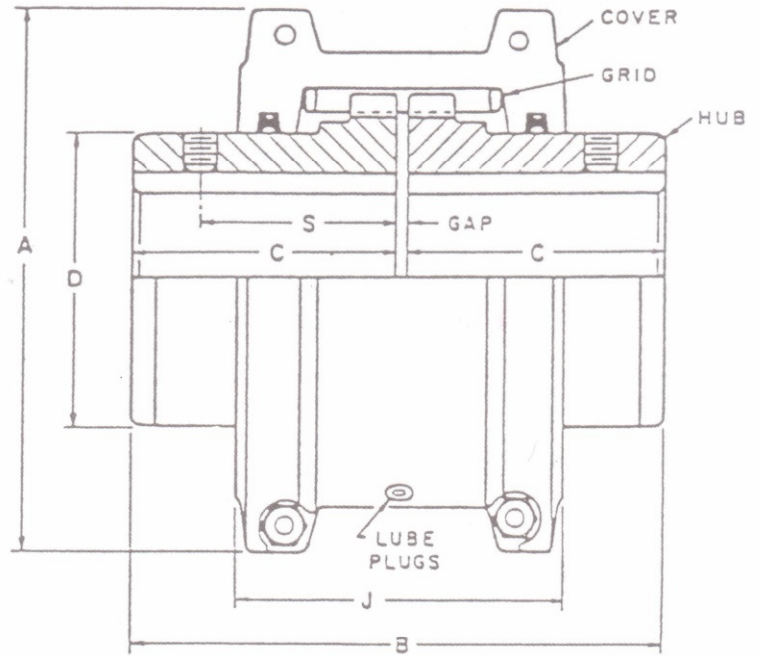

TAPER GRID COUPLINGS

Horizontally split covers

Silver 'A'

CPLG. SIZE	CPLG. RATING Nm	MAX RPM	MIN BORE mm	(2) MAX BORE mm	(1) WT kg	(1) WK2 Kg ^{m²}	A mm	B mm	C mm	D mm	J mm	GAP mm	S mm
2020H	48	4500	13	27	1,8	0,0014	102	98	47,5	39,7	66,7	3,2	35
2030H	136	4500	13	35	2,4	0,0022	111	98	47,5	49,2	68,3	3,2	40
2040H	226	4500	13	44	3,2	0,033	118	105	50,8	57,2	69,9	3,2	40
2050H	395	4500	13	51	5,2	0,0073	138	124	60,3	66,7	79,4	3,2	45
2060H	621	4350	19	57	7,1	0,0119	151	130	63,5	76,2	92,0	3,2	53
2070H	904	4125	19	68	10,1	0,0185	162	156	76,2	87,3	95,3	3,2	54
2080H	1864	3600	25	83	17,7	0,0451	194	181	88,9	104,8	115,9	3,2	65
2090H	3390	3600	25	95	24,5	0,0787	213	200	98,4	123,8	122,2	3,2	72
2100H	5706	2440	42	108	41,3	0,1782	251	246	120,6	142,1	155,6	4,8	-
2110H	8475	2250	42	117	53,6	0,2701	270	259	127,0	160,4	162,6	4,8	-
2120H	12428	2025	60	137	78,7	0,5136	308	305	149,2	179,4	192,0	6,4	-
2130H	18078	1800	66	165	118,0	0,9885	347	330	161,9	217,5	195,2	6,4	-
2140H	25987	1650	66	184	176,0	1,8454	384	375	182,8	254,0	201,5	6,4	-
2150H	36130	1500	108	203	227	-	453	372	182,8	269,0	271,2	6,4	-
2160H	50810	1350	120	228	307	-	501	402	198,1	304,8	278,9	6,4	-
2170H	67740	1225	133	254	434	-	566	438	215,9	355,6	304,3	6,4	-
2180H	93930	1100	152	279	600	-	629	483	238,7	393,7	321,0	6,4	-