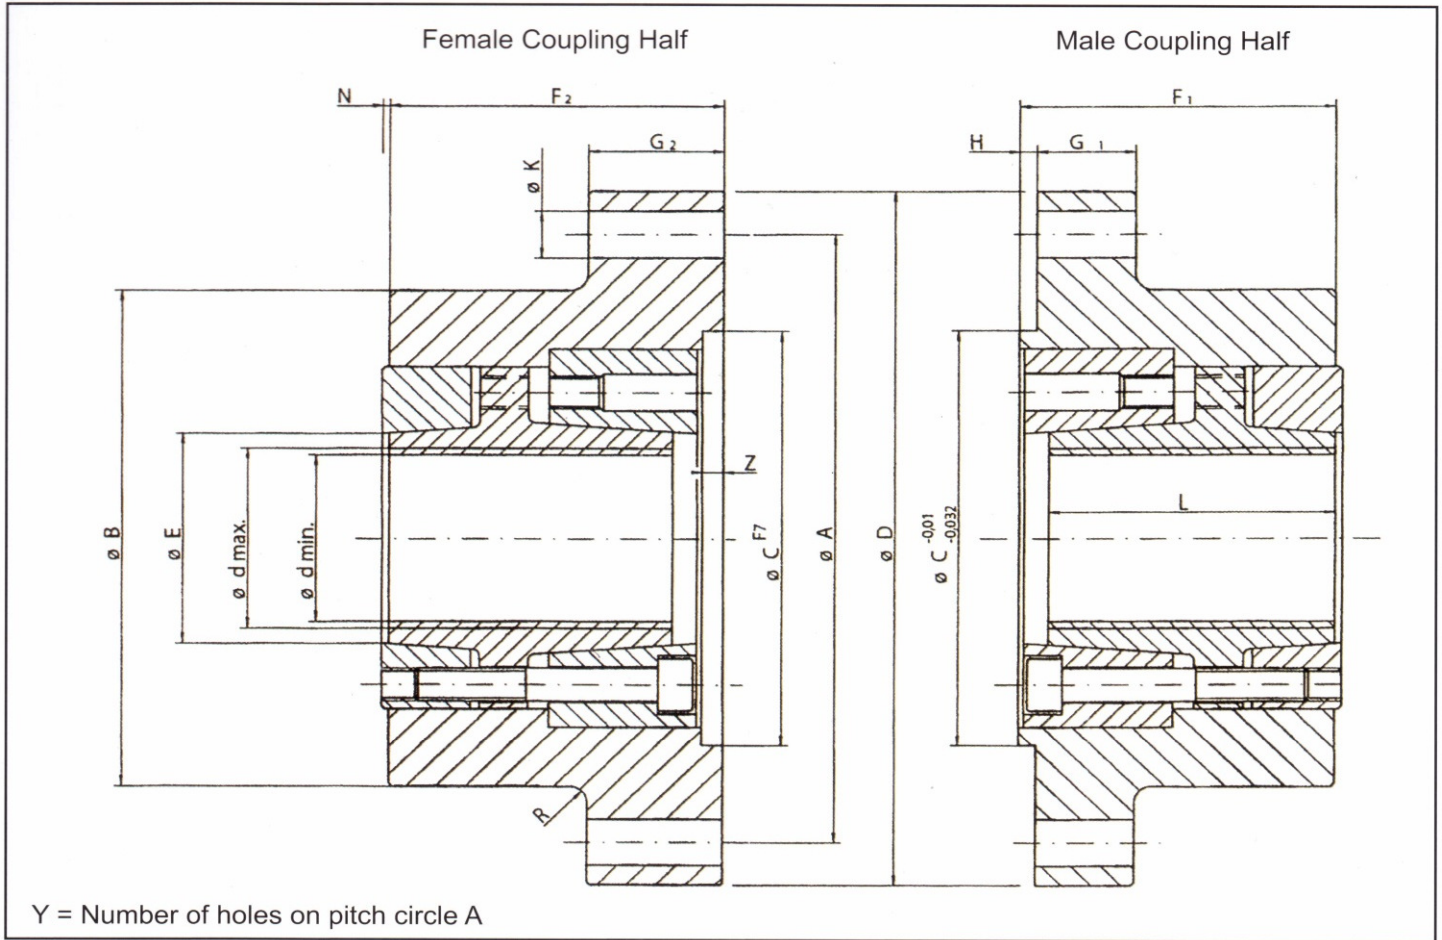

Silver 'A' Flange-Couplings with keyless shaft/hub connection

Technical Data

Size	Shaft \varnothing mm	A mm	B mm	C mm	D mm	E mm	F ₁ mm	F ₂ mm	G ₁ mm	G ₂ mm	H mm	K mm	L mm	N mm	R mm	Y mm	Z mm
170/260	50 70	230	170	150	260	76	81	88	20	25	5	16	75	5	15	8	7
200/320	70 90	280	200	180	320	96	96	103	25	30	5	18	90	6	25	8	7
230/400	90 115	350	230	300	400	122	105	115	30	35	6	25	100	8	30	8	10
270/400	115 140	350	270	300	400	145	105	115	30	35	6	25	100	8	30	8	10
330/560	140 170	480	330	300	560	175	135	145	36	41	8	32	128	10	36	18	12
390/560	170 210	480	390	300	560	215	135	145	36	41	8	32	128	10	36	18	12
430/630	170 210	550	430	350	630	215	135	145	40	45	8	32	128	10	40	18	12
470/630	210 250	550	470	350	630	264	150	160	40	45	8	32	140	10	20	18	12
510/710	250 270	630	510	550	710	284	169	179	40	45	8	32	158	10	40	24	12
550/710	270 290	630	550	550	710	305	169	179	40	45	8	32	158	10	40	24	12

Paired coupling halves the same colour can be interchanged due to matching flange patterns

Silver 'A' Power Transmission

Tel: (011) 826-1000 Email: paul@silvera.co.za